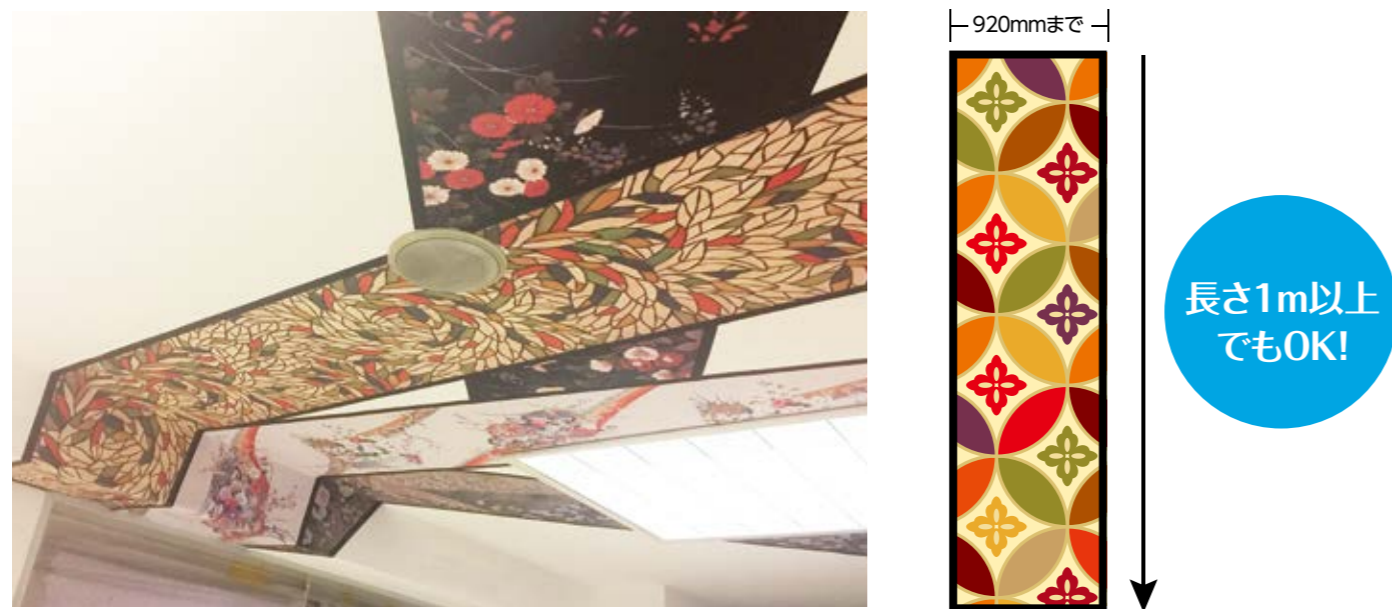

880円(税別)/10cm (1m以上)

好きなデザインをお選びいただき、番号と枚数をお伝えください。

価格設定と サイズパターン

小さいサイズ(A4)から大きいサイズ(1m以上)まで
サイズが自由に選べます。

画質の問題がなければ、長さ1m以上で製作できます(幅920mmまで)。
大きいA2サイズから小さいA4サイズまで自由自在に組み合わせることも可能です。

天井の端から端まで、帯状に貼ることも可能です。