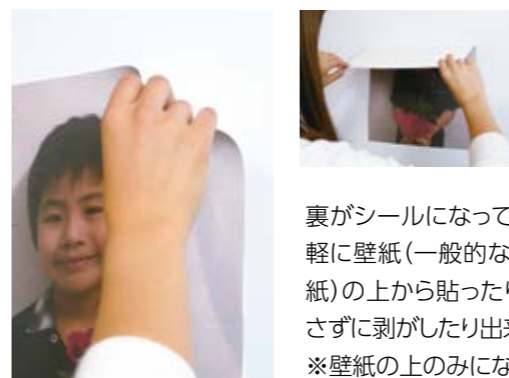

壁紙に気軽に貼れるコスプレ・貼るコスメ

Hal
+
Cos
=
HalCos
貼れる 貼る
Cosplay(コスプレ) Cosme(コスメ)
ハルコス

貼

裏がシールだから
手軽に貼って剥がせる

裏がシールになっているので手軽に壁紙(一般的なビニール壁紙)の上から貼ったり、糊跡を残さずに剥がしたり出来ます。
※壁紙の上のみになります。

自

お気に入りの写真を
自由に選べる

お気に入りの写真や絵をデータでお預かりして、貼って剥がせるHalCosにできます。スマートフォンのカメラで撮ったものでも製作が可能です。
※800万画素でA2サイズ程度。