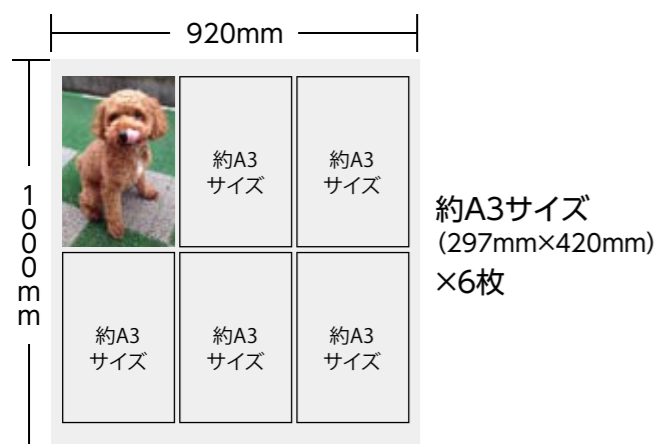

880円(税別)/10cm (1m以上)

好きなデザインをお選びいただき、番号と枚数をお伝えください。

価格設定と サイズパターン

小さいサイズ(A4)から大きいサイズ(1m以上)まで
サイズが自由に選べます。

画質の問題がなければ、長さ1m以上で製作できます(幅920mmまで)。
大きいA2サイズから小さいA4サイズまで自由自在に組み合わせることも可能です。

天井の端から端まで、帯状に貼ることも可能です。

組合せ例1

均等に分かりやすい使い方が出来ます。

約A3サイズ
(297mm×420mm)
×6枚

組合せ例2

やっぱり大きいサイズは見ごたえがあります。

450mm×1450mm
×2枚

■価格	A3サイズ(297mm×420mm)	2,000円(税別)
	長さ1m(幅920mmまで)以内	8,800円(税別)
	長さ1m超の場合、1mごとに	8,800円(税別)
	※1mに満たない場合でも同額となります。	