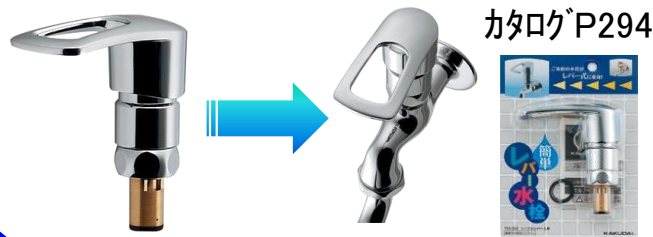

# 水まわり商品

KAKUDAI

## 簡単!!水栓部品取替え

- 793-202  
シングルレバー上部 定価 ¥4,500  
\*通常の回転ハンドルから、  
上下操作のレバーに変換できます。

- 796-913  
フレキシャワ  
定価 ¥6,800  
\*パイプ外径16ミリ  
\*ストレートとシャワーの  
切替ができます。

- 9135  
エコ泡沫SUパイプ  
定価 ¥2,800  
\*パイプ外径16ミリ  
\*長さ170ミリ

## 快適!!洗濯機まわり

- 721-520-13  
洗濯機用水栓  
定価 ¥5,300  
\*ストッパー・送り座付き

- 772-540  
洗濯機用ニップル  
定価 ¥2,700  
\*W26山20、G1/2の  
2パターン兼用

- 4372  
洗濯機排水トラップエルボ  
定価 ¥680  
\*洗濯機パンに排水ホースを  
差し込むためのエルボ

- 437-100  
洗濯機用かさ上げ台  
定価 ¥7,800  
\*排水口周りの掃除が簡単にできます。  
\*ドラム式の洗濯機を置けます。

## 便利!!バスまわり

- 3663C(クリーム)  
シャワーホースセット  
定価 ¥4,020  
\*各メーカー用アダプター入  
\*他色:ブルー・ブラック・ピンク

- 2493  
シャワーカーテン  
定価 ¥1,700  
\*サイズ:1350X1500ミリ  
\*ユニットバス用

- 491-101  
ユニットバス用ゴム栓くさり  
定価 ¥1,900  
\*28~47ミリのユニットバスゴム栓として使用可能  
\*くさり長さ 650ミリ