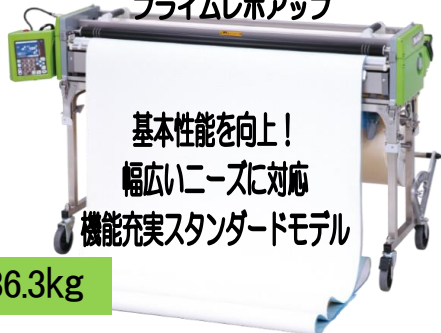

# サタケ城西店 夏の展示即売会

令和元年7月27日(土) 10:00~18:00

場所:板橋区高島平4-2-5

☎03-5998-5571

プライムレボアップ

基本性能を向上!  
幅広いニーズに対応  
機能充実スタンダードモデル

36.3kg

ハイマスターーツ

最軽量

糊ポンプ連動機能  
糊切れ警告  
クロス切れセンサー

34.0kg

下取り対象機種

プライムミュスリー

機能スツキリ! 最安モデル

- NEWSリッターSC II型を搭載
- 不慮のスリッター脱落を防止するスライドストッパー設置

36.3kg