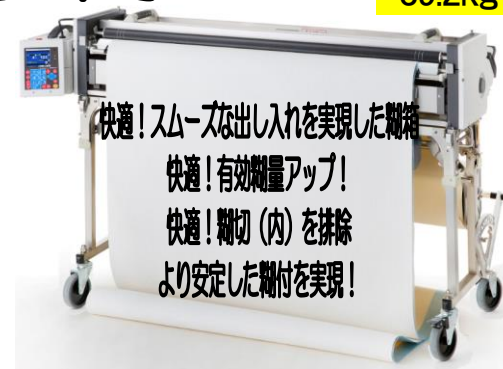

アスリードアレックス

後期型

プラスワン  
連動

クロス切れ  
センサー  
標準装備

業界唯一の正面操作!  
iOS  
スマホと連携

下取り対象機種

34.9kg

新発刊!!

キョクトー総合カタログNo.15

A4フルサイズ/フルカラー624ページ  
掲載商品点数 約4,550点(新商品900点含む)

新発売!!

新型糊付機

"快適"いっぱい詰め込んだ  
コンフォートモデル新登場

39.2kg

快適!スムーズな出し入れを実現した糊付機  
快適!有効糊量アップ!  
快適!糊切(内)を排除  
より安定した糊付を実現!