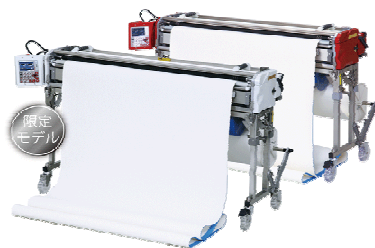

お客様各位

糊付け機
特価販売！

サタケ城東店 点検会

日時 2月13日(水)
午後3時半～7時半頃まで

場所 サタケ城東店
江戸川区北篠崎2-19-5

協賛メーカー 極東産機 ・ ヤヨイ化学

工具・糊パテ等の展示販売
新製品の展示・紹介
ヤヨイ・パテ攪拌機 パワーロータスV大特価！！(台数限定)

その他多数プレゼントもご用意させて頂きました。